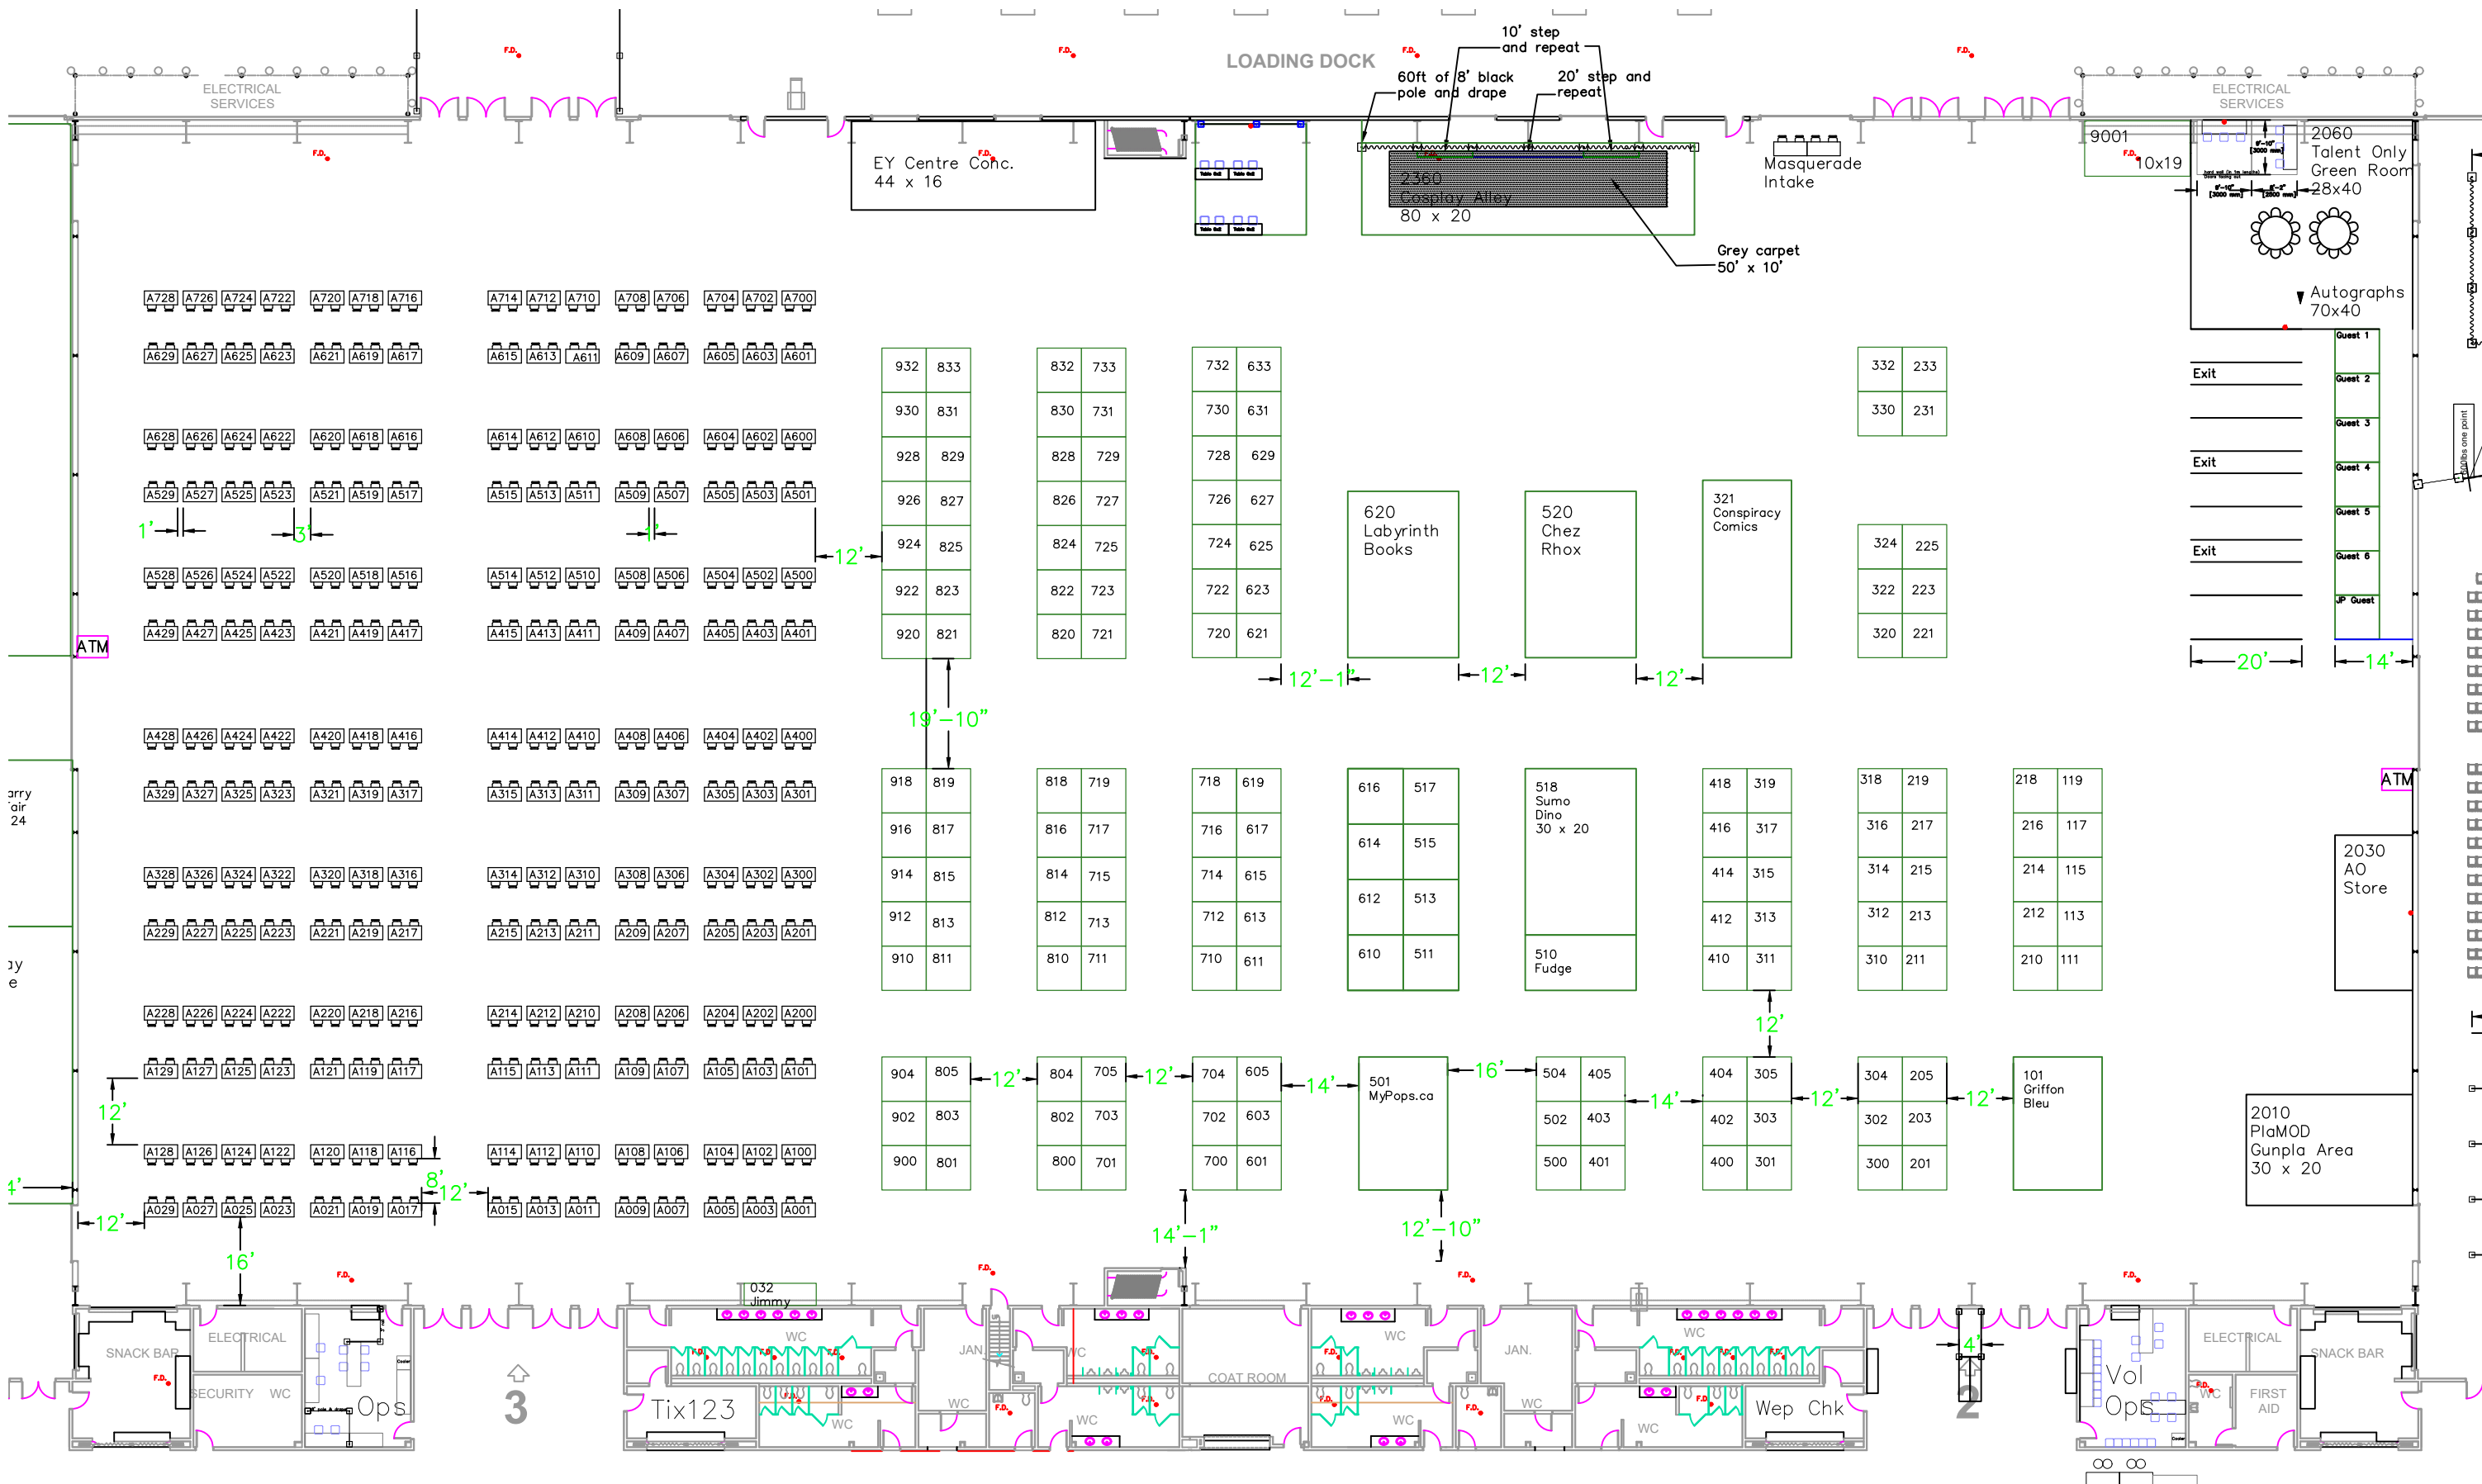

Exit

Exit

Exit

20'

14'

ATM

2030
AO Store

2010
PlaMOD
Gunpla Area
30 x 20

A614 A612 A610 A608 A606 A604 A602 A600

A529 A527 A525 A523 A521 A519 A517

A515 A513 A511 A509 A507 A505 A503 A501

A528 A526 A524 A522 A520 A518 A516

A514 A512 A510 A508 A506 A504 A502 A500

A429 A427 A425 A423 A421 A419 A417

A115 A113 A111 A109 A107 A105 A103 A101

A128 A126 A124 A122 A120 A118 A116

A114 A112 A110 A108 A106 A104 A102 A100

A029 A027 A025 A023 A021 A019 A017

A015 A013 A011 A009 A007 A005 A003 A001

932	833
930	831
928	829
926	827
924	825
922	823
920	821

918	819
916	817
914	815
912	813
910	811

818	719
816	717
814	715
812	713
810	711

718	619
716	617
714	615
712	613
710	611

616	517
614	515
612	513
610	511

518
Sumo
Dino
30 x 20

418	319
416	317
414	315
412	313
410	311